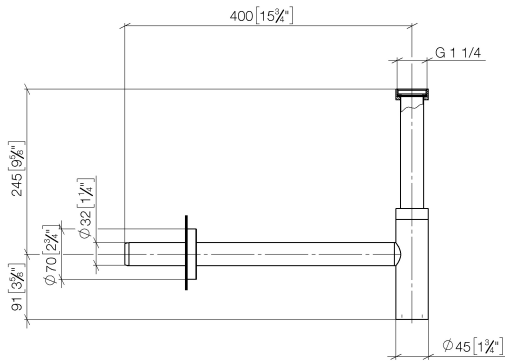

Siphon for basin - Brushed Champagne (22kt Gold)

LULU

10 060 970

• rosette Ø 70 mm

Fits: LULU, TARA, LISSÉ, VAIA, META

	Brushed Champagne (22kt Gold)	10 060 970-46
	Chrome	10 060 970-00
	Brushed Platinum	10 060 970-06
	Platinum	10 060 970-08
	Durabress (23kt Gold)	10 060 970-09
	Dark Chrome	10 060 970-19
	Light Gold	10 060 970-26
	Brushed Light Gold	10 060 970-27
	Brushed Durabress (23kt Gold)	10 060 970-28
	Matte Black	10 060 970-33
	Brushed Bronze	10 060 970-42
	Champagne (22kt Gold)	10 060 970-47
	Brushed Chrome	10 060 970-93
	Brushed Dark Platinum	10 060 970-99

10 060 970

mm [inches]

10 060 970

Parts for other finishes can be found here: [Chrome](#)

Spare parts list

No.	Item Number	Name	Quantity used	Delivery time
1	09 14 20 060 90	seal	1	2
2	09 28 23 007-46	pipe	1	30
3	09 23 30 022-46	nut	2	30
4	09 14 03 015 90	seal	1	2
5	09 28 23 019-46	pipe	1	-
Spare part can no longer be ordered, please order the replacement item				
6	09 14 10 149 90	seal	1	2
7	04 11 01 045 00-46	casing	1	30
8	09 14 10 148 90	seal	2	2
9	09 21 02 004-46	lid	1	30
10	09 14 10 112 90	seal	2	2
11	09 28 23 018-46	pipe	1	30
12	09 27 20 060-46	rosette	1	30