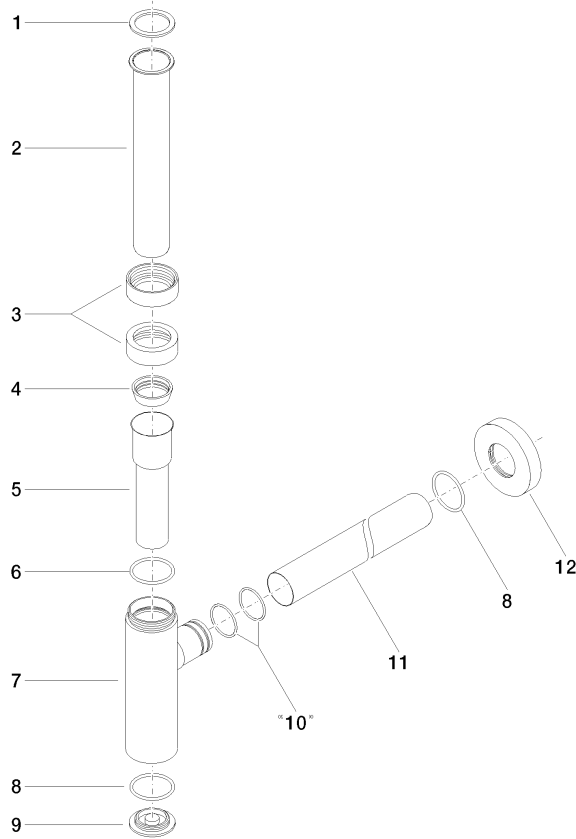

Siphon for basin - Brushed Champagne (22kt Gold)

LULU

10 060 970

• rosette Ø 70 mm

Fits: LULU, TARA, LISSÉ, VAIA, META

	Brushed Champagne (22kt Gold)	10 060 970-46
	Chrome	10 060 970-00
	Brushed Platinum	10 060 970-06
	Platinum	10 060 970-08
	Durabress (23kt Gold)	10 060 970-09
	Dark Chrome	10 060 970-19
	Light Gold	10 060 970-26
	Brushed Light Gold	10 060 970-27
	Brushed Durabress (23kt Gold)	10 060 970-28
	Matte Black	10 060 970-33
	Brushed Bronze	10 060 970-42
	Champagne (22kt Gold)	10 060 970-47
	Brushed Chrome	10 060 970-93
	Brushed Dark Platinum	10 060 970-99

10 060 970

mm [inches]

10 060 970

Parts for other finishes can be found here: [Chrome](#)

Spare parts list

No.	Item Number	Name	Quantity used	Delivery time
1	09 14 20 060 90	seal	1	2
2	09 28 23 007-46	pipe	1	30
3	09 23 30 022-46	nut	2	30
4	09 14 03 015 90	seal	1	2
5	09 28 23 019-46	pipe	1	-
Spare part can no longer be ordered, please order the replacement item				
6	09 14 10 149 90	seal	1	2
7	04 11 01 045 00-46	casing	1	30
8	09 14 10 148 90	seal	2	2
9	09 21 02 004-46	lid	1	30
10	09 14 10 112 90	seal	2	2
11	09 28 23 018-46	pipe	1	30
12	09 27 20 060-46	rosette	1	30